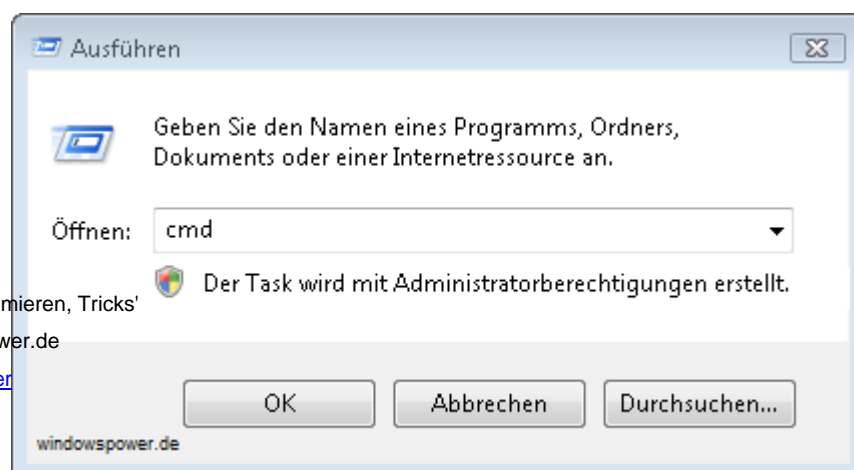

Eingabeaufforderung unter Windows Vista aufrufen

```
ca: Administra
Microsoft
Copyright
C:\Users\1
```

Bei den älteren Betriebssystemen von Microsoft, haben Sie bei Windows Vista die Möglichkeit die Eingabeaufforderung (DOS) zu starten haben Sie folgende Möglichkeiten.

1. Klicken Sie nacheinander auf Start > Alle Programme > Eingabeaufforderung

2. Klicken Sie unten links auf

 Gehen Sie weiter auf **Ausführen** (oder drücken Sie gleichzeitig auf die Windows und R Taste) und geben Sie **cmd** ein